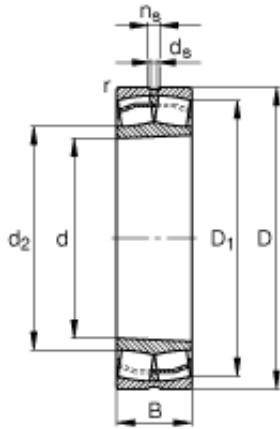

NTN BEARING-SUDAMERICANA, S.A.

140 mm x 250 mm x 68 mm FAG 22228-E1-K Spherical Roller Bearings

Bearing No. 22228-E1-K

22228-E1-K Bearing 2D drawings and 3D CAD models

Size	140x250x68 mm
Bore Diameter	140 mm
Outer Diameter	250 mm
Width	68 mm
d	140 mm
D	250 mm
B	68 mm
D ₁	223,1 mm
D _{a max}	236 mm
d ₂	164,9 mm
d _{a min}	154 mm
d _s	6,3 mm
n _s	12,2 mm
r _{a max}	2,5 mm
r _{min}	3 mm
m	13,7 kg / Weight
C _r	870000 N / Dynamic load rating (radial)
e	0,25
Y ₁	2,67
Y ₂	3,97
C _{0r}	1040000 N / Static load rating (radial)
Y ₀	2,61