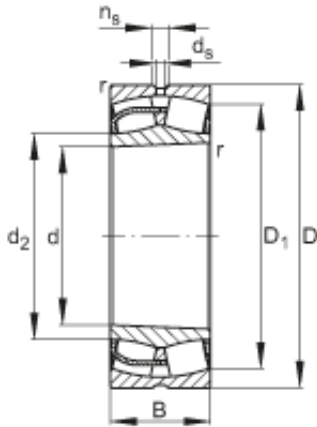

NTN BEARING-SUDAMERICANA, S.A.

200 mm x 340 mm x 140 mm FAG 24140-E1-K30 Spherical Roller Bearings

Bearing No. 24140-E1-K30

24140-E1-K30 Bearing 2D drawings and 3D CAD models

Size	200x340x140 mm
Bore Diameter	200 mm
Outer Diameter	340 mm
Width	140 mm
d	200 mm
D	340 mm
B	140 mm
D ₁	287,9 mm
D _{a max}	326 mm
d ₂	227,1 mm
d _{a min}	214 mm
d _s	6,3 mm
n _s	12,2 mm
r _{a max}	2,5 mm
r _{min}	3 mm
m	48,5 kg / Weight
C _r	1880000 N / Dynamic load rating (radial)
e	0,39
Y ₁	1,71
Y ₂	2,54
C _{0r}	2800000 N / Static load rating (radial)
Y ₀	1,67