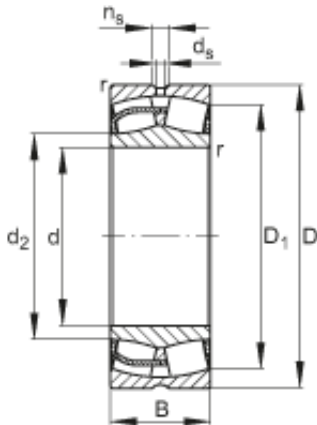

NTN BEARING-SUDAMERICANA, S.A.

200 mm x 340 mm x 140 mm FAG 24140-E1 Spherical Roller Bearings

Bearing No. 24140-E1

24140-E1 Bearing 2D drawings and 3D CAD models

Size	200x340x140 mm
Bore Diameter	200 mm
Outer Diameter	340 mm
Width	140 mm
d	200 mm
D	340 mm
B	140 mm
D ₁	287,9 mm
D _{a max}	326 mm
d ₂	227,1 mm
d _{a min}	214 mm
d _s	6,3 mm
n _s	12,2 mm
r _{a max}	2,5 mm
r _{min}	3 mm
m	49,5 kg / Weight
C _r	1880000 N / Dynamic load rating (radial)
e	0,39
Y ₁	1,71
Y ₂	2,54
C _{0r}	2800000 N / Static load rating (radial)
Y ₀	1,67